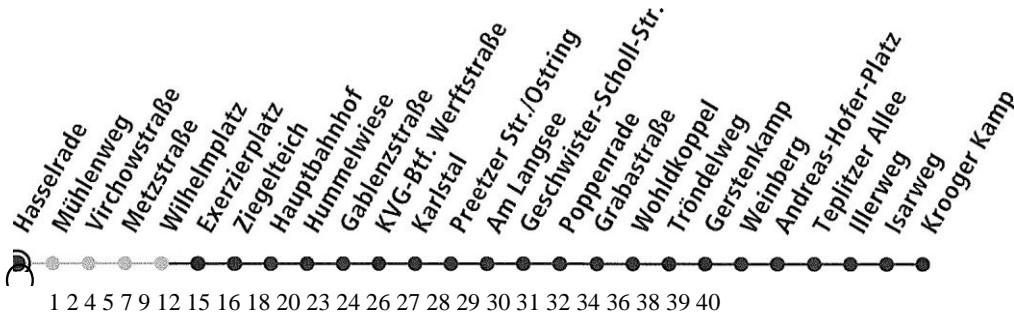

Mettenhof Hbf Gaarden Elmschenhagen

Uhr	Montag - Freitag	Samstag	Sonn-/Feiertag
4			
5	05 35 50	05 35	05
6	03 18 33 48	05 35	05
7	03 18 33 48	05 35	05 35
8	03 18 33 48	05 35	05 35
9	03 33	03 33	05 35
10	03 33	03 33	05 35
11	03 33	03 33	05 35
12	03 33	03 33	05 35
13	03 33	03 33	05 35
14	03 33 48	03 33	05 35
15	03 18 33 48	03 33	05 35
16	03 18 33 48	03 33	05 35
17	03 18 33 48	03 33	05 35
18	03 18 33	03 33	05 35
19	03 33	03 33	05 35
20	05 35	05 35	05 35
21	05 35	05 35	05 35
22	05 35	05 35	05 35
23	05 35	05 35	05 35

(gilt nicht Mo-Fr 6-9 Uhr)

l(ieler Verkehrsgesellschaft mbH

**NAH,SH**

Werftstraße 233-243 · 24143 Kiel führ ich

--	--	--

Gültig ab 1 1 .12.2022 (ohne Gewähr)

A = Weiter als Linie 31N bis Elmschenhagen; fährt bis Hauptbahnhof