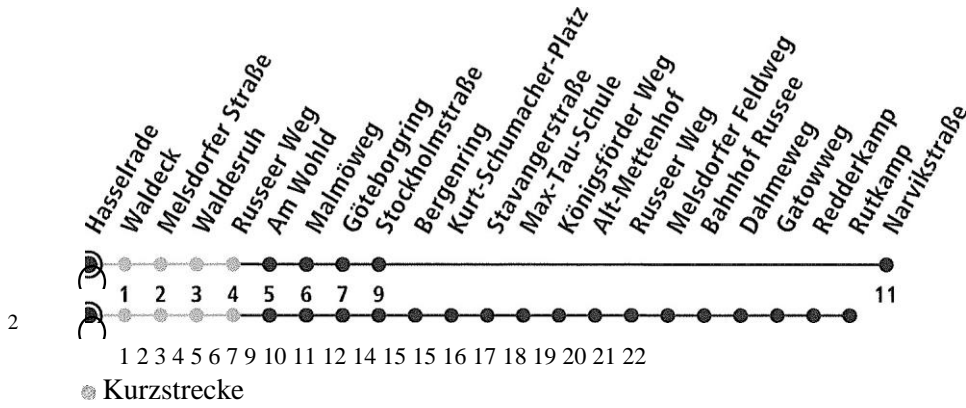

10 ● ECHTZEIT: EI,
c: o •••oo KVG

KVG

gern! Der

Melsdorf Hbf Uni ► Holtenau Friedrichsort

Uhr	Montag Freitag	Samstag	Sonn- /Feiertag
4	35		
5	25 53	20 50	
6	23 53	20 50	
7	23 53	20 50	502
8	23 53	20 53	502
9	23 53	23 53	502
10	23 53	23 53	502
11	23 53	23 53	502

(gilt nicht Mo-Fr 6-9 Uhr)

Kieler Verkehrsgesellschaft mbH

NAH,SH

Werftstraße 233-243 · 24143 Kiel

führ ich · www.kvg-kiel.de

0431/22030203

Nahverkehr