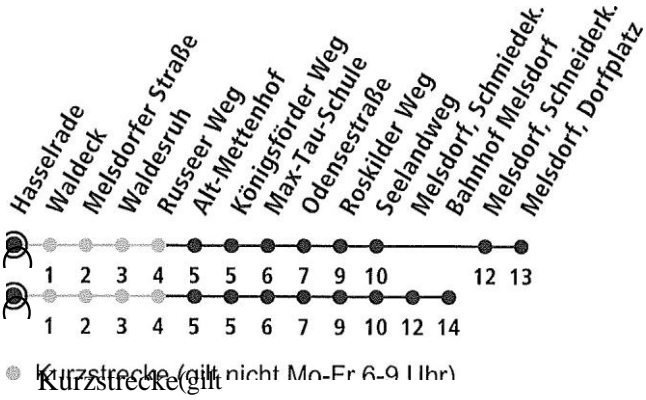

Kieler Verkehrsgesellschaft mbH

**NAH,SH** Werftstraße 233-243 · 24143 Kiel

führ ich

· [www.kvg-kiel.de](http://www.kvg-kiel.de)

0431/22030203

Nahverkehr

Friedrichsort Holtenau Uni Hbf Mensdorf

Uhr	Montag	Freitag	Samstag	Sonn-/Feiertag
4				
5	29			
6	14 <sup>2</sup> 46		14 <sup>2</sup> 44	
7	16 <sup>2</sup> 46		14 <sup>2</sup> 44	
8	16 <sup>2</sup> 46		14 <sup>2</sup> 44	14 A
9	1 6 <sup>2</sup> 46		1 6 <sup>2</sup> 46	14A
10	16 <sup>2</sup> 46		1 6 <sup>2</sup> 46	14A
11	16 <sup>2</sup> 46		1 6 <sup>2</sup> 46	14A
12	1 6 <sup>2</sup> 46		1 6 <sup>2</sup> 46	14A
13	16 <sup>2</sup> 46		1 6 <sup>2</sup> 46	14A
14	16 <sup>2</sup> 46		1 6 <sup>2</sup> 46	14 A
15	1 6 <sup>2</sup> 46		1 6 <sup>2</sup> 46	
16	16 <sup>2</sup> 46		1 6 <sup>2</sup> 46	14A
17	16 <sup>2</sup> 46		1 6 <sup>2</sup> 46	14A
18	16 <sup>2</sup> 46		1 6 <sup>2</sup> 46	14 A
19	16 <sup>2</sup> 46		1 6 <sup>2</sup> 46	14 A
20	1 62		1 62	14A
21	14 A			14A
22	14A			
23	14 A		14A	14A

nicht Mo-Fr 6-9 Uhr)

Kieler Verkehrsgesellschaft mbH

**NAHoSH** Werftstraße 233-243 24143 Kiel führ

# O Hasselrade

Gültig ab 1.1.2022 (ohne Gewähr)

A = Fahrt bis Bahnhof Melsdorf

2